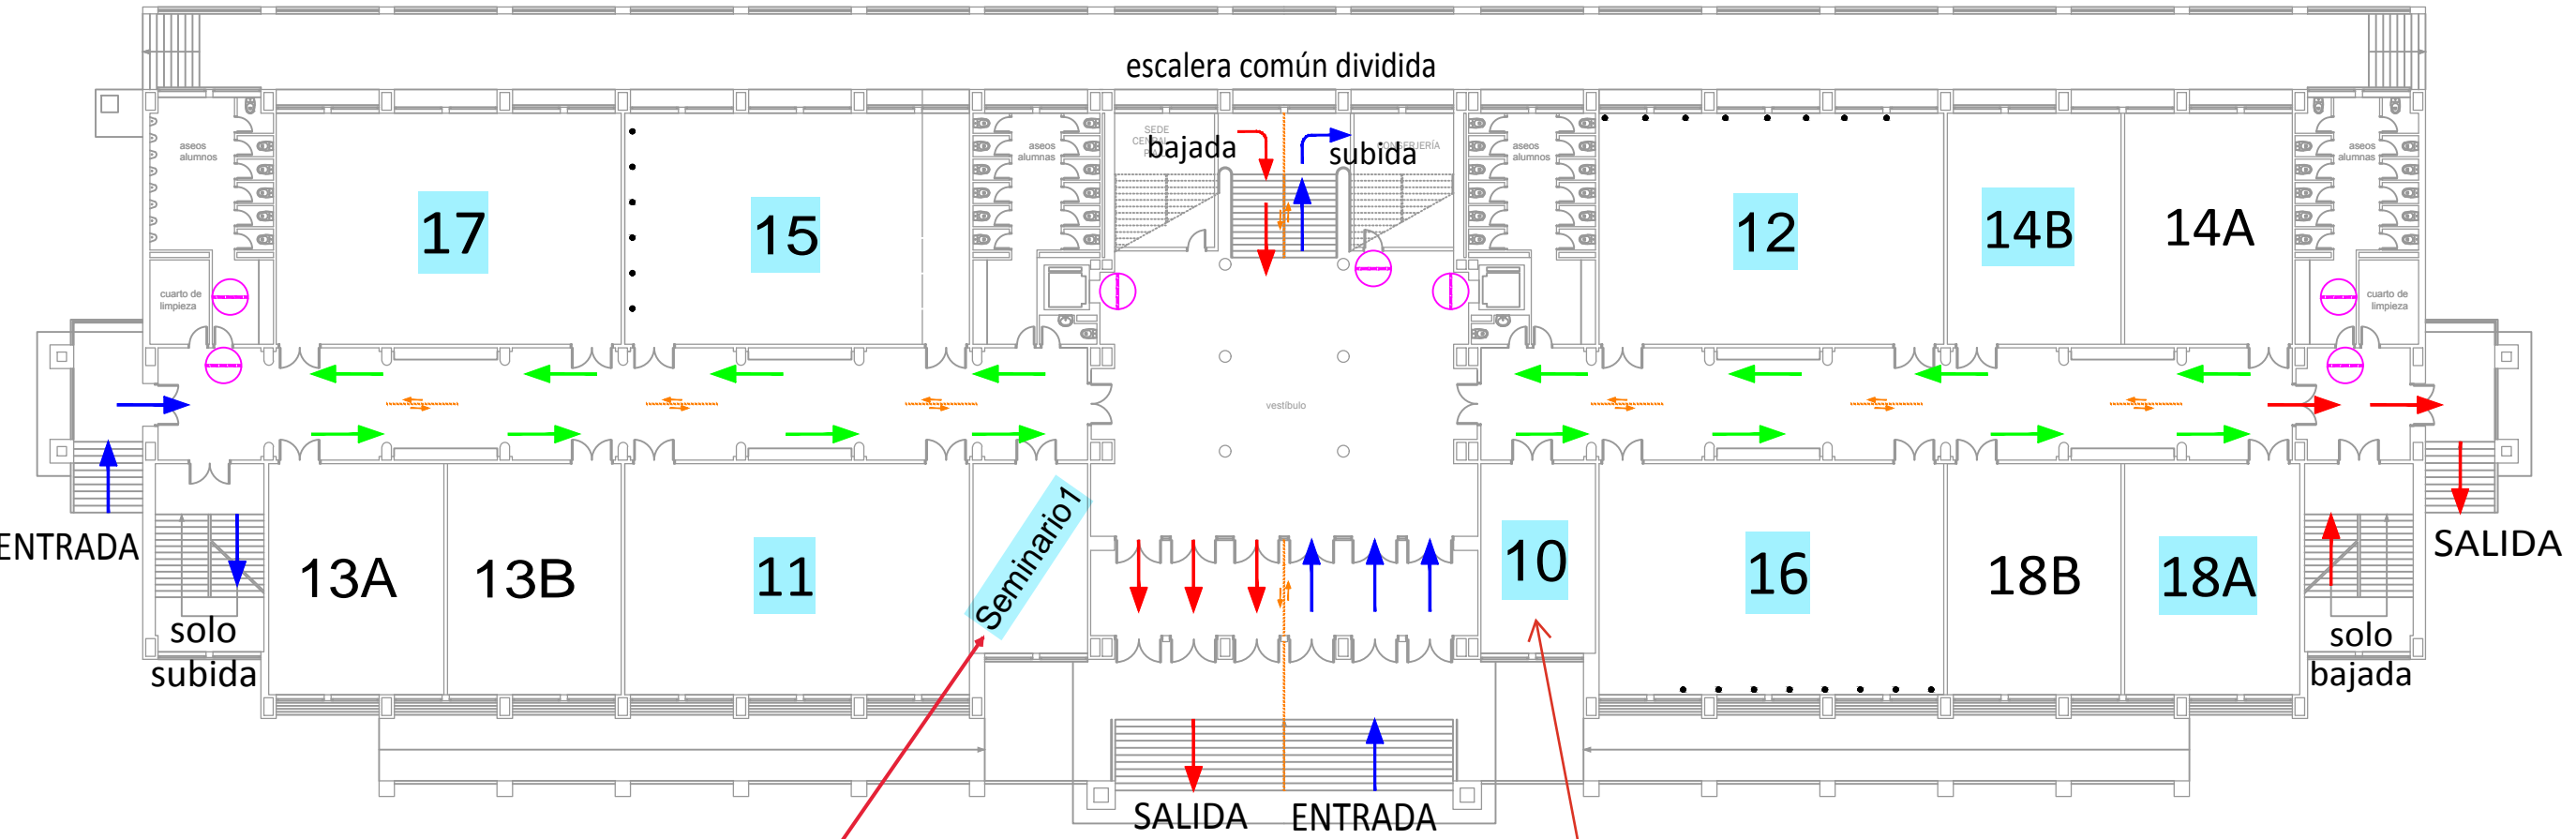

UNIVERSIDAD DE VALLADOLID. AULARIO CAMPUS ESGUEVA
Calle Reyes Magos, s/n, 47011. Valladolid

AULA
ADAPTACIONES
E INCIDENCIAS

DESPACHO TRIBUNAL
UCL

ACCESO AULAS 1º
PLANTA
23, 25 Y 27

LEYENDA SEÑALIZACIÓN DE RECORRIDOS Y SEÑALIZACIÓN-COVID 19

- ENTRADA A EDIFICIO
- SALIDA DE EDIFICIO
- DIRECCIÓN SEGURA RECORRIDO
- SEÑAL INDICADORA RECORRIDO
- SEÑALIZACIÓN EN EL SUELO SEPARACIÓN 1,5 METROS
- BANDAS DE SEPARACIÓN DOBLE SENTIDO

AULAS DISPONIBLES

AULARIO
UNIVERSITARIO

Campus Esgueva

PLANTA BAJA

E 1/300

MAPA DE ITINERARIOS . PLANTA BAJA

UNIVERSIDAD DE VALLADOLID. AULARIO CAMPUS ESGUEVA
 Calle Reyes Magos, s/n, 47011. Valladolid

LEYENDA SEÑALIZACIÓN DE RECORRIDOS Y SEÑALIZACIÓN-COVID 19

ENTRADA A EDIFICIO	
SALIDA DE EDIFICIO	
DIRECCIÓN SEGURA RECORRIDO	
SEÑAL INDICADORA RECORRIDO	
SEÑALIZACIÓN EN EL SUELO SEPARACIÓN 1,5 METROS	
BANDAS DE SEPARACIÓN DOBLE SENTIDO	

AULARIO
 UNIVERSITARIO